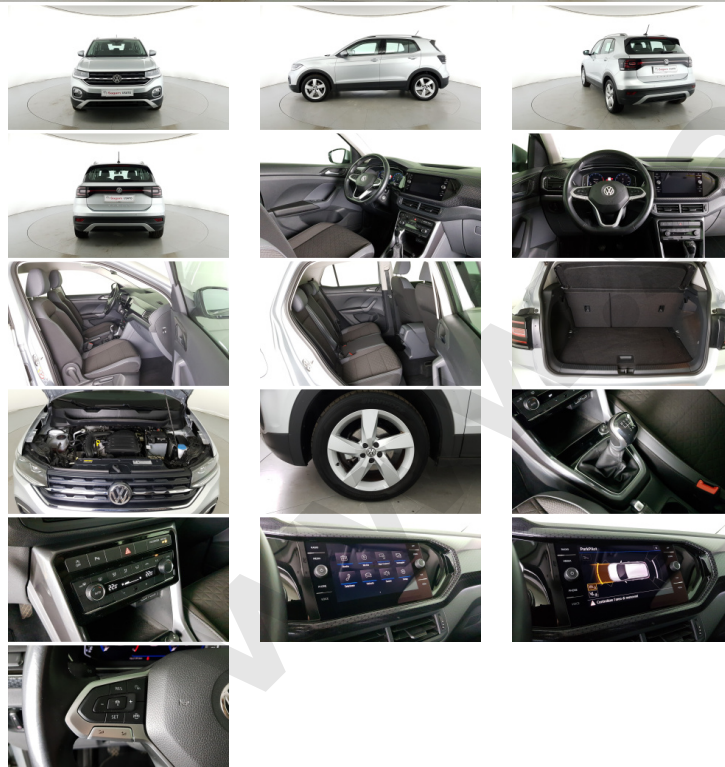

VOLKSWAGEN T-Cross 2019

T-Cross 1.0 tsi Advanced 115cv

Prezzo **21.800 €**

Tipo di veicolo **Usato**

Immatricolazione **10/2019**

Alimentazione **BENZINA**

Chilometri **42.139 Km**

Colore **Argento metallizzato**

Posti **5**

Codice veicolo **U36691**

Neopatentati **No**

OPTIONAL

- Adaptive Cruise Control
- Airbag a tendina
- Airbag laterali
- Alzacristalli elettrici
- Antifurto Immobilizer
- Barre sul tetto