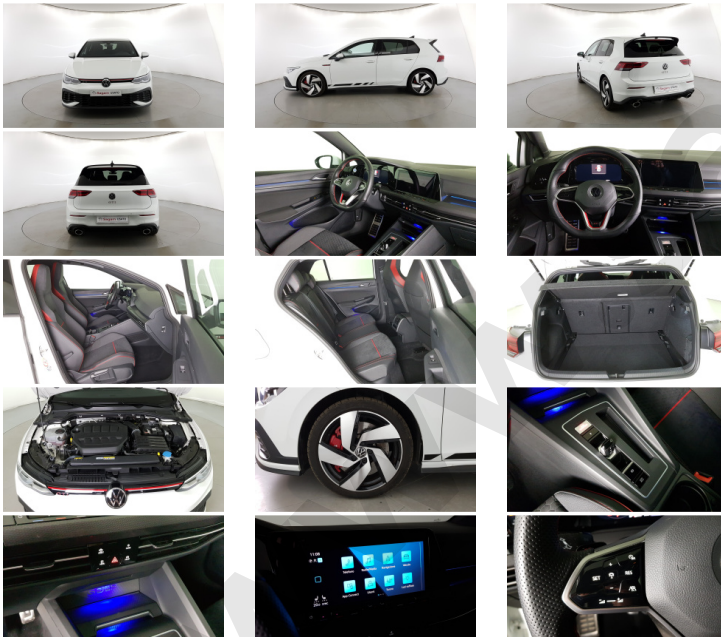

Colore **PURE WHITE**

Posti **5**

Codice veicolo **U40763**

Neopatentati **No**

### OPTIONAL

- Abs
- Adaptive Cruise Control
- Airbag
- Airbag a tendina
- Airbag guida
- Airbag laterali
- Alette parasole
- Altoparlanti 6
- Alzacristalli elettrici anteriori e posteriori
- Ambient light esterno (illuminazione perimetrale con tecnologia LED)

- Start & Stop
- Sterzo progressivo
- Strumentazione digitale con display
- Supporto lombare
- Tappetini
- Tecnologia Car2X
- Tecnologia OCU (Online Connectivity Unit)
- Vetri scuri
- Volante in pelle
- Volante regolabile